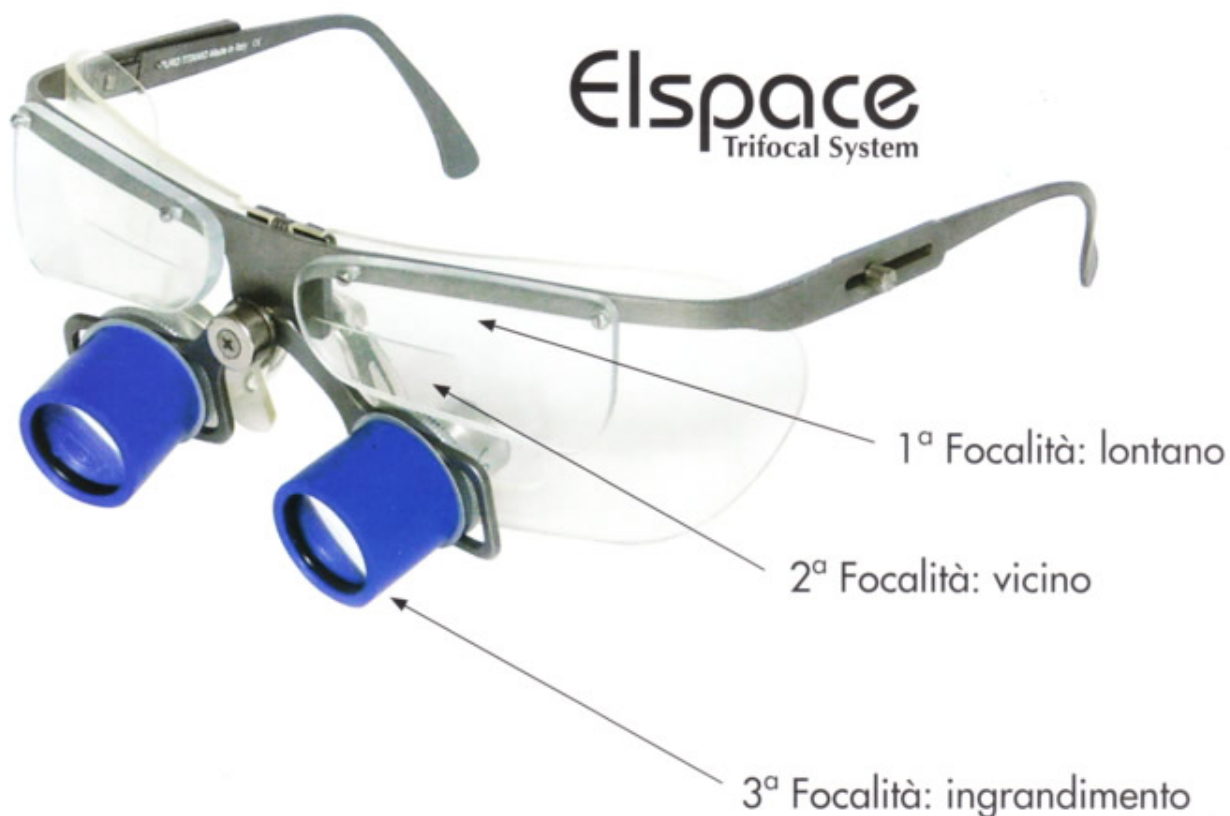

MIGLIORIAMO LA TUA VISIONE

Esquire

LOUPES

Elspace

Titanium

Elspace con maschera Occhio-Naso-Bocca sganciabile antifog

LARGE PRISMATIC (Keplerian)

Ingrand.	Dist. lavoro in mm	Ø campo mm a 450 mm	Code
3x	300, 350, 400, 450, 500	100	ELK3
3,5x		95	ELK3,5
4x		93	ELK4
4,5x		88	ELK4,5
5x		85	ELK5
5,5x		75	ELK5,5

Elspace

Titanium

Occhiale in titanio con 6 regolazioni anatomiche indipendenti.

Elspace con Led 3 w

GALILEAN

	Ingrandimento	Dist lavoro in mm	Ø campo a 450 mm	Code
Largefield	2x	300, 350, 400, 450, 500	105	LEIG-2
	2,5x		-75	LEIG-2,5
	3x		65	LEIG-3
Telescan	2x	300, 350, 400, 450, 500	90	TELG-2
	2,5x		58	TELG-2,5
	3x		50	TELG-3

VARIFOCAL ZOOM

Ingrandimento	Galilean	dist. lavoro in mm	Ø campo mm a 450 mm	Code
2,5x÷3x	yes	300÷500	75÷65	ELZ

Espace

Trifocal System

Consente l'impiego di lenti bifocali correttive che addizionate ai telescopi forniscono 3 focalità: lontano, vicino, vicino ingrandito.

EVOLUTION

micrometric

Evolution con maschera viso antifog ribaltabile

KEPLERIAN (prismatic)

Magnification	Ø campo a 450 mm	Working Distance in mm	Code
3x	100	300, 350, 400, 450, 500	VOK3
3,5x	95		VOK3,5
4x	93		VOK4
4,5x	88		VOK4,5
5x	85		VOK5
5,5x	75		VOK5,5
6x	65		VOK6
8x	45		VOK8
10x	35		VOK10